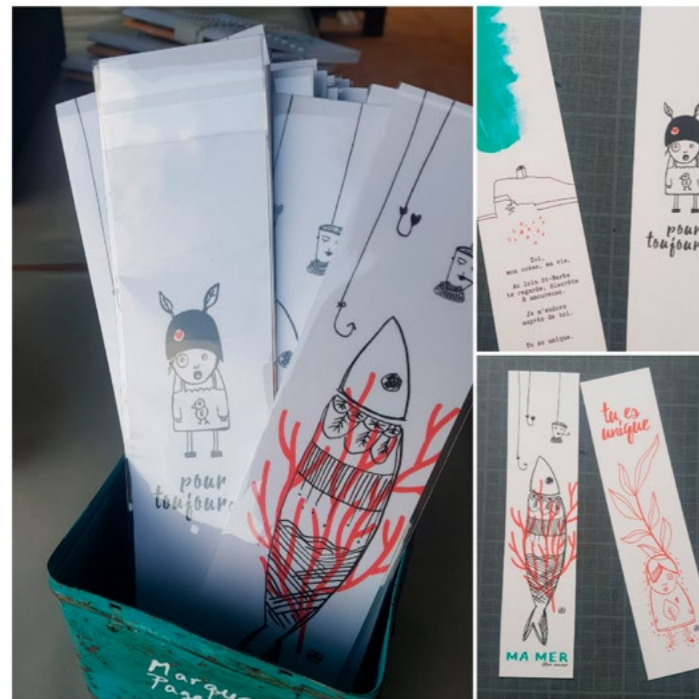

PRINT

ANNANOU#4

PROJECT

NOTEBOOK & BOOKMARK (XMAS MARKET)

TOOLS

Aquarelle - Oil - Tint